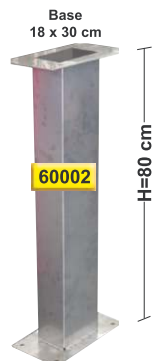

A richiesta possono essere fornite con dimensioni 2 x 1mt con la possibilità di tagliarle a piacimento, o fornite SU MISURA codice 60031

Cassette in acciaio portaestintore kg 6 / 9 / 12 e CO2 kg 5

Per esterni ed interni, verniciatura epossidica antiurto, con chiusura con maniglia e protezione sigillo antimanomissione.

26104

Per kg 6, portello con sigillo. Cm: 32x60x27

Sigillo verde antimanomissione

26105

Per kg 9 - 12 CO2 kg 5, portello con sigillo. Cm: 32x80x27

Piantane per cassette

Per cassette estintori od idranti.

60005

H=80 cm

Base 18 x 30 cm

60002

H=80 cm